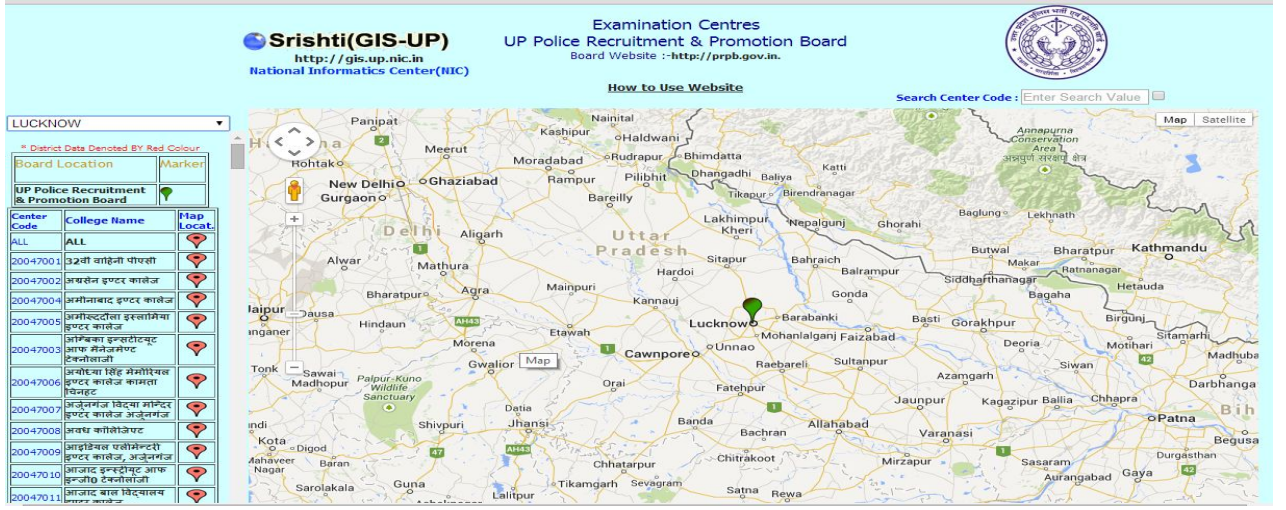

# परीक्षा केन्द्र की भौगोलिक स्थिति तथा वहाँ तक पहुंचने का मार्ग ज्ञात करना

1. सर्व प्रथम आप वेबसाइट <http://prpb.gov.in> पर दाहिने ओर दिये गये लिंक **UPPRPB-GIS** पर अथवा वेबसाइट <http://uppbpb.gov.in> पर बांयी ओर दिये गये लिंक **परीक्षा केन्द्रों की भौगोलिक मानचित्रण प्रणाली** पर Click करें।
2. निम्नानुसार एक Window खुलेगी।

3. इस Window में जहाँ LUCKNOW लिखा हुआ है वहाँ पर Click करें तथा उस जनपद को Select करें जहाँ पर आपका परीक्षा केन्द्र है।
4. जनपद को Select करने के बाद उस जनपद के समस्त परीक्षा केन्द्र की सूची मय परीक्षा केन्द्र कोड के प्रदर्शित होगी।
5. इस सूची में आप अपना परीक्षा केन्द्र व परीक्षा कोड का मिलान कर उस परीक्षा केन्द्र के उपर Click करें।
6. निम्नानुसार परीक्षा केन्द्र का विवरण दिखाई देगा।

7. सूची में परीक्षा केन्द्र के सामने Map Locator का चिन्ह बना है, जैसे ही आप इस Map Locator पर Click करेंगे, आपके सामने प्रदर्शित Map पर Map Locator उस स्थान को चिन्हीत करेगा।
8. Map के उपर जहाँ पर Map Locator है उसके उपर Click करें।
9. Map के उपर निम्न विवरण दिखाई देगा।

इसमें आपको निकट के बस स्टैण्ड से अथवा निकट के रेलवे स्टेशन से परीक्षा केन्द्र तक पहुंचने का मार्ग तथा साधन के उल्लेख के साथ- साथ निकटतम रेलवे स्टेशन से परीक्षा केन्द्र तक का रास्ता भी Google Map पर दिखाई देगा।